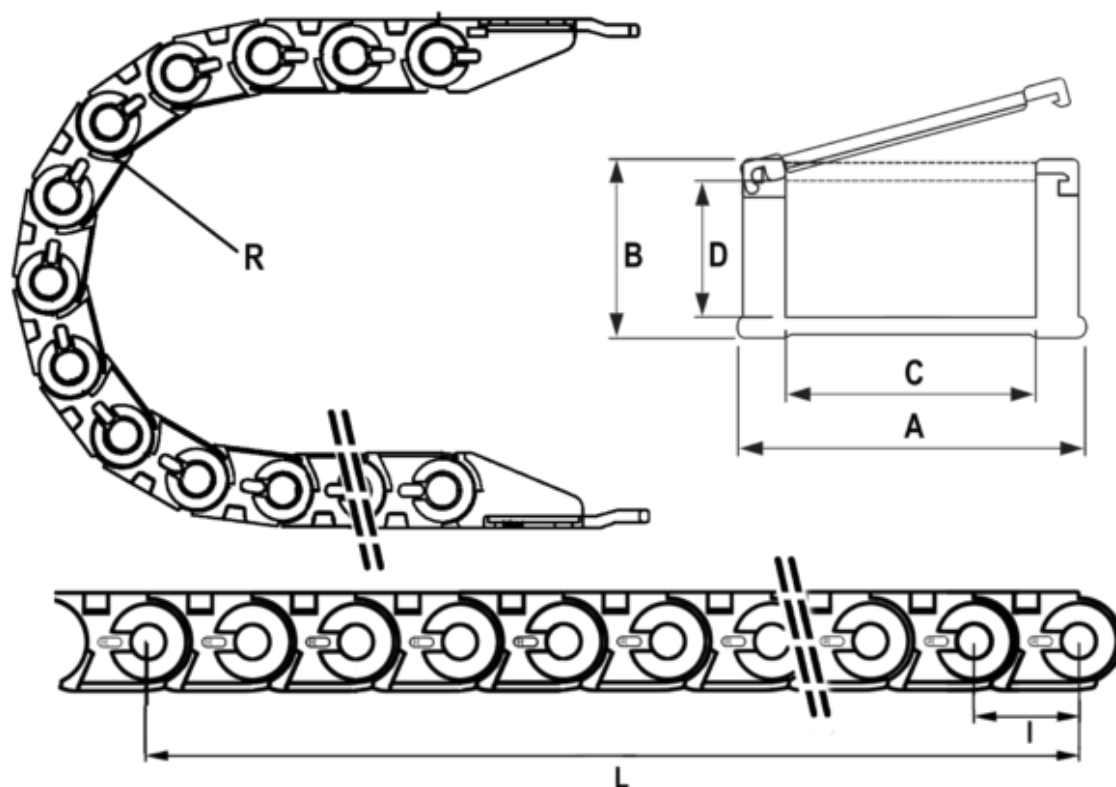

Varenummer: 18CPS02015R038
Beskrivelse: Energikæde, CPS MINI
Type CPS020.15.R38-1000L (50 LK)

Mål

Fuld længde	= 1000mm
Indv. Bredde	= 15
Indv. Højde	= 14.5
Led Længde(Pitch)	= 20
Radius	= 038
Udv. Bredde	= 24
Udv. Højde	= 20